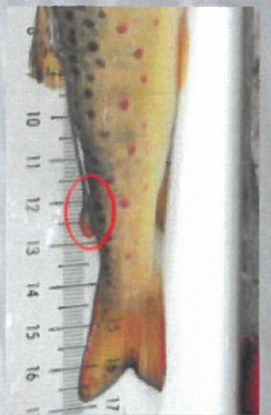

Ankkurimerkitty taimen, kuva Veli-Matti Paananen

T-ankkurimerkki (kuva: Janne Ruokolainen)

Vapauta rasvaevällinen taimen!

Vuoden 2016 alusta on rasvaevällinen taimen kalastusasetuksella rauhoitettu leveyspiiriin 64 eteläpuolella. Sääntö koskee siis myös Kymen ja Ruotsalaisen vesistöä.

Eväikeittu taimen (ishukas)

Rasvaevällinen taimen (luommonkala)

KYMEN-RUOTSALAISEN YHTEISLUPA

Lupa-alueeseen kuuluvat Ruotsalaisen vesistön osat Kalkkisten kanavalta Heinolan tähtisiltaan asti oheisen kartan mukaisesti Uistellessa saa käyttää enintään kuutta vapaa!