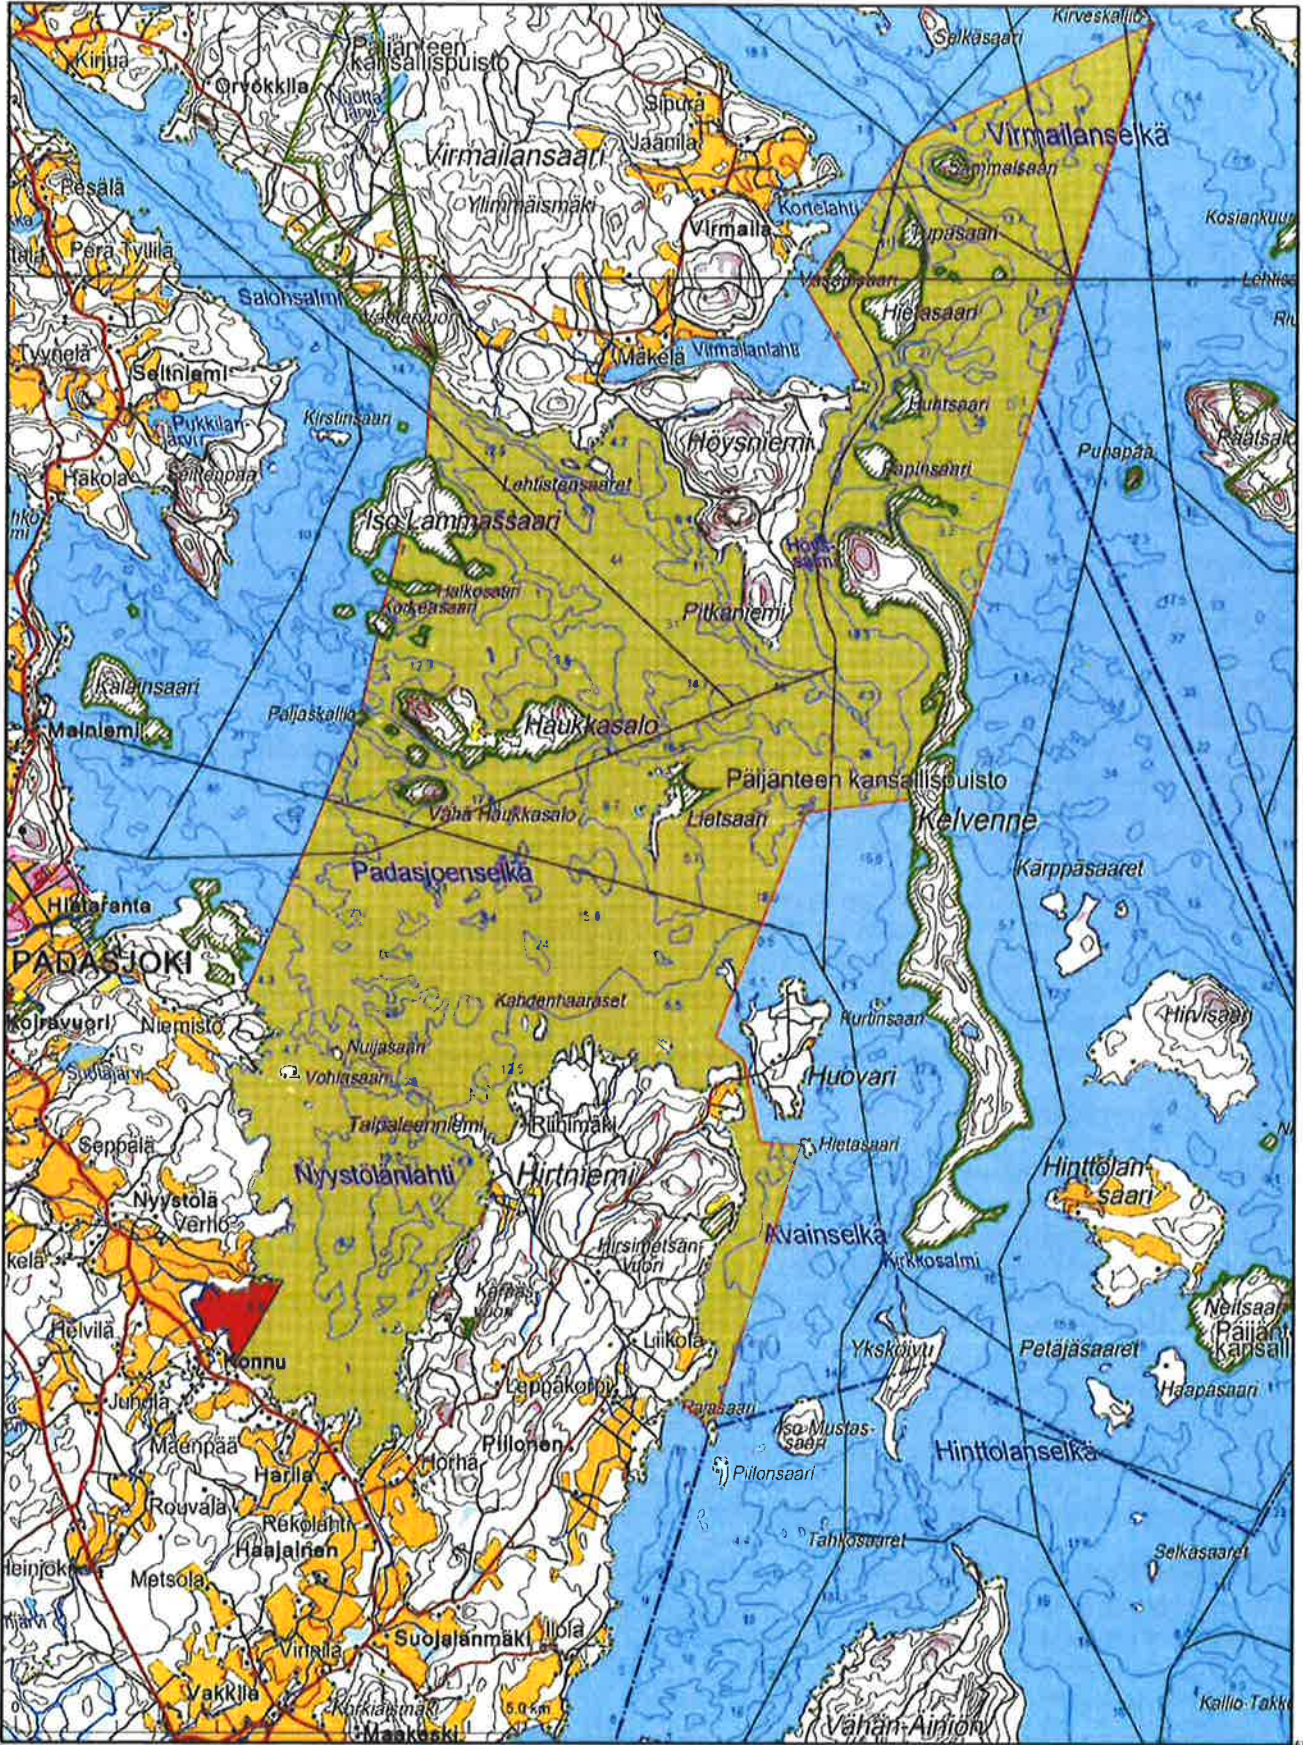

# Nyystölän osakaskunnan vesialueet Päijänteellä

© Maanmittauslaitos,  
Lupanro 745/MML/11  
Kartassa voi olla epätarkkuuksia,  
karttaa ei saa käyttää navigointiin

Mittakaava 1:50 000  
Koordinaattijärjestelmä: ETRS-TM35FIN

 = Kielletty kaikelta kalastukselta 1.9.-15.11