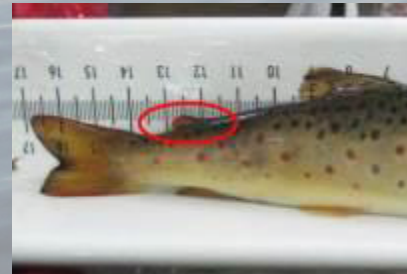

### Vapauta rasvaevällinen taimen!

Vuoden 2016 alusta on rasvaevällinen taimen kalastusasetuksella rauhoitettu leveyspiirin 64 eteläpuolella. Sääntö koskee siis myös Kymen ja Ruotsalaisen vesistöä.

Eväleikattu taimen (istukas)